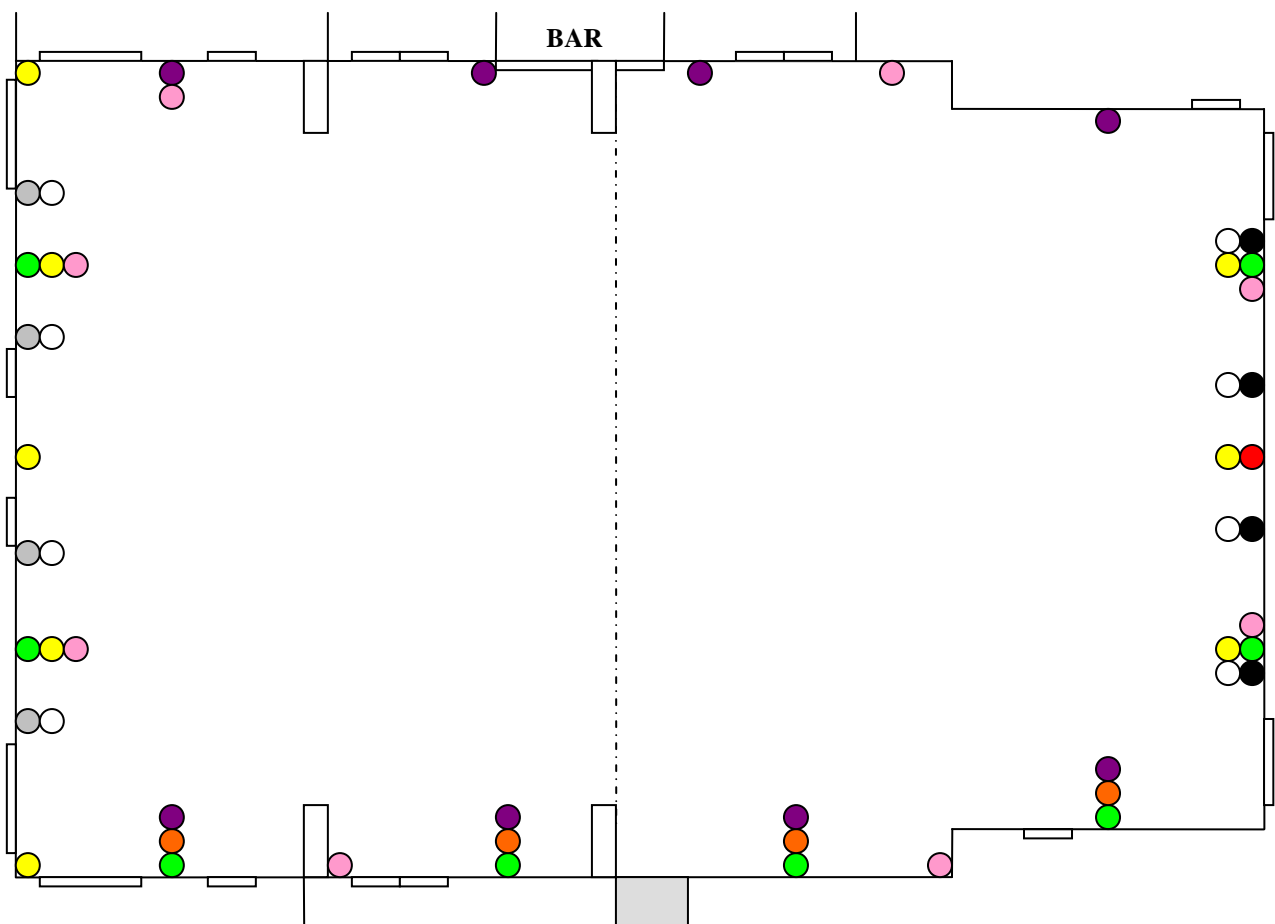

ÉCLAIRAGE D'AMBIANCE

MODE COMPLET (30 LAMPES)

À NOTER QUE DES LAMPES
SUPPLÉMENTAIRES PEUVENT
ÉGALEMENT ÊTRE INSTALLÉES
SOUS LES TABLES POUR CRÉER
UN EFFET MAGIQUE.

COMPLEXE SOCIO-CULTUREL ST-AMBROISE

ÉCLAIRAGE D'AMBIANCE

MODE ÉCONOMIQUE (16 LAMPES)

**COLONNES
DÉCORATIVES
AUSSI
DISPONIBLES**

COMPLEXE SOCIO-CULTUREL ST-AMBROISE

ÉCLAIRAGE DÉCORATIF DISPOSITION AU CHOIX (4 OU 8 LAMPES)

COMPLEXE SOCIO-CULTUREL ST-AMBROISE

INFORMATIONS TECHNIQUES

DIMENSIONS DE LA SALLE:

LARGEUR : 49'

LONGUEUR : 67' (2 SECTIONS COMBINÉES)

HAUTEUR DES PLAFONDS :

CONTOUR :

CENTRE :

TYPE : SUSPENDU

CAPACITÉ :

DEBOUT (COCKTAIL - DANSE):

ASSIS AUX TABLES (SOUPER):

COORDONNÉES :