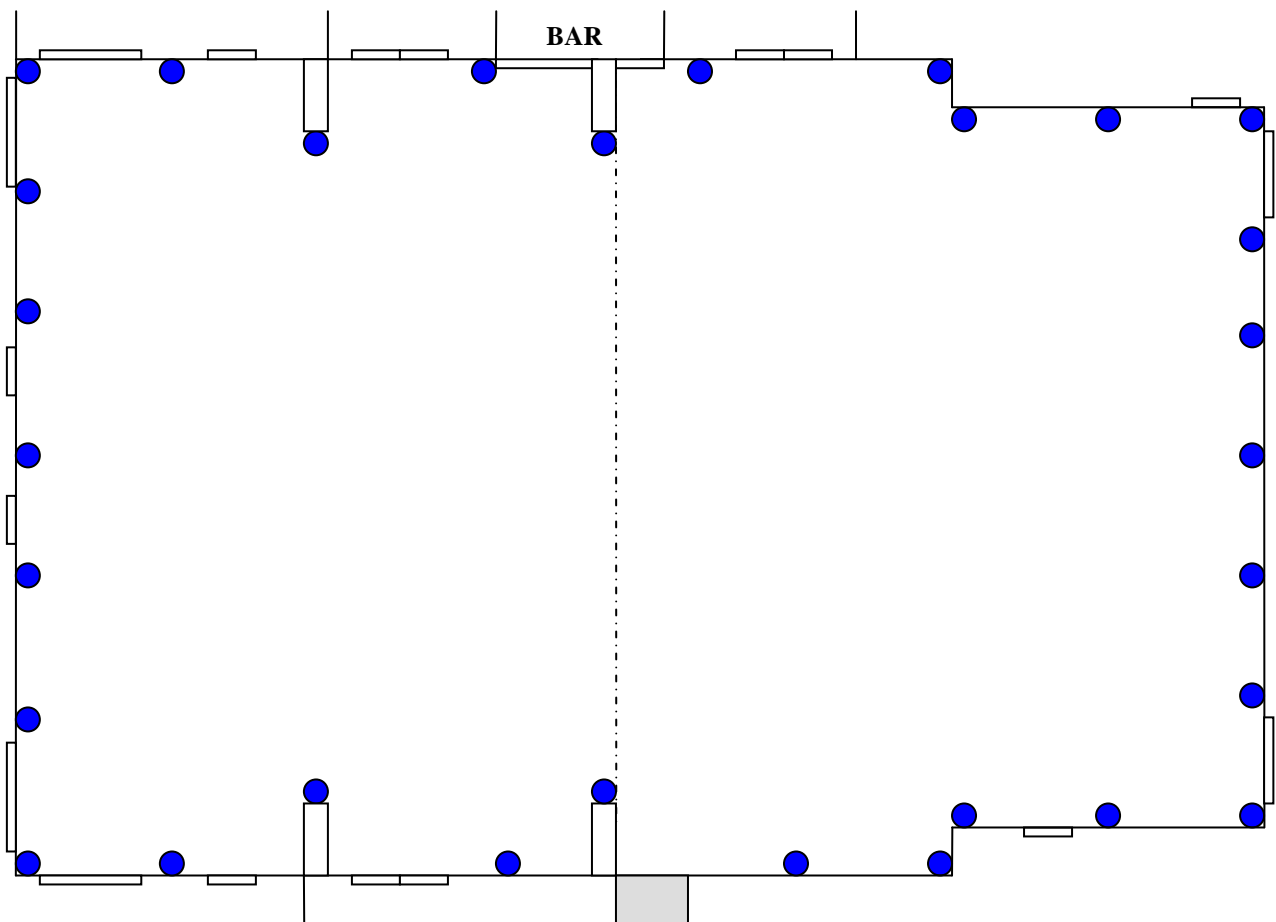

ÉCLAIRAGE D'AMBIANCE

MODE COMPLET (30 LAMPES)

À NOTER QUE DES LAMPES
SUPPLÉMENTAIRES PEUVENT
ÉGALEMENT ÊTRE INSTALLÉES
SOUS LES TABLES POUR CRÉER
UN EFFET MAGIQUE.

COMPLEXE SOCIO-CULTUREL ST-AMBROISE

ÉCLAIRAGE D'AMBIANCE

MODE ÉCONOMIQUE (16 LAMPES)

**COLONNES
DÉCORATIVES
AUSSI
DISPONIBLES**

COMPLEXE SOCIO-CULTUREL ST-AMBROISE

ÉCLAIRAGE DÉCORATIF DISPOSITION AU CHOIX (4 OU 8 LAMPES)

COMPLEXE SOCIO-CULTUREL ST-AMBROISE

INFORMATIONS TECHNIQUES

DIMENSIONS DE LA SALLE:

LARGEUR : 49'

LONGUEUR : 67' (2 SECTIONS COMBINÉES)

HAUTEUR DES PLAFONDS :

CONTOUR :

CENTRE :

TYPE : SUSPENDU

CAPACITÉ :