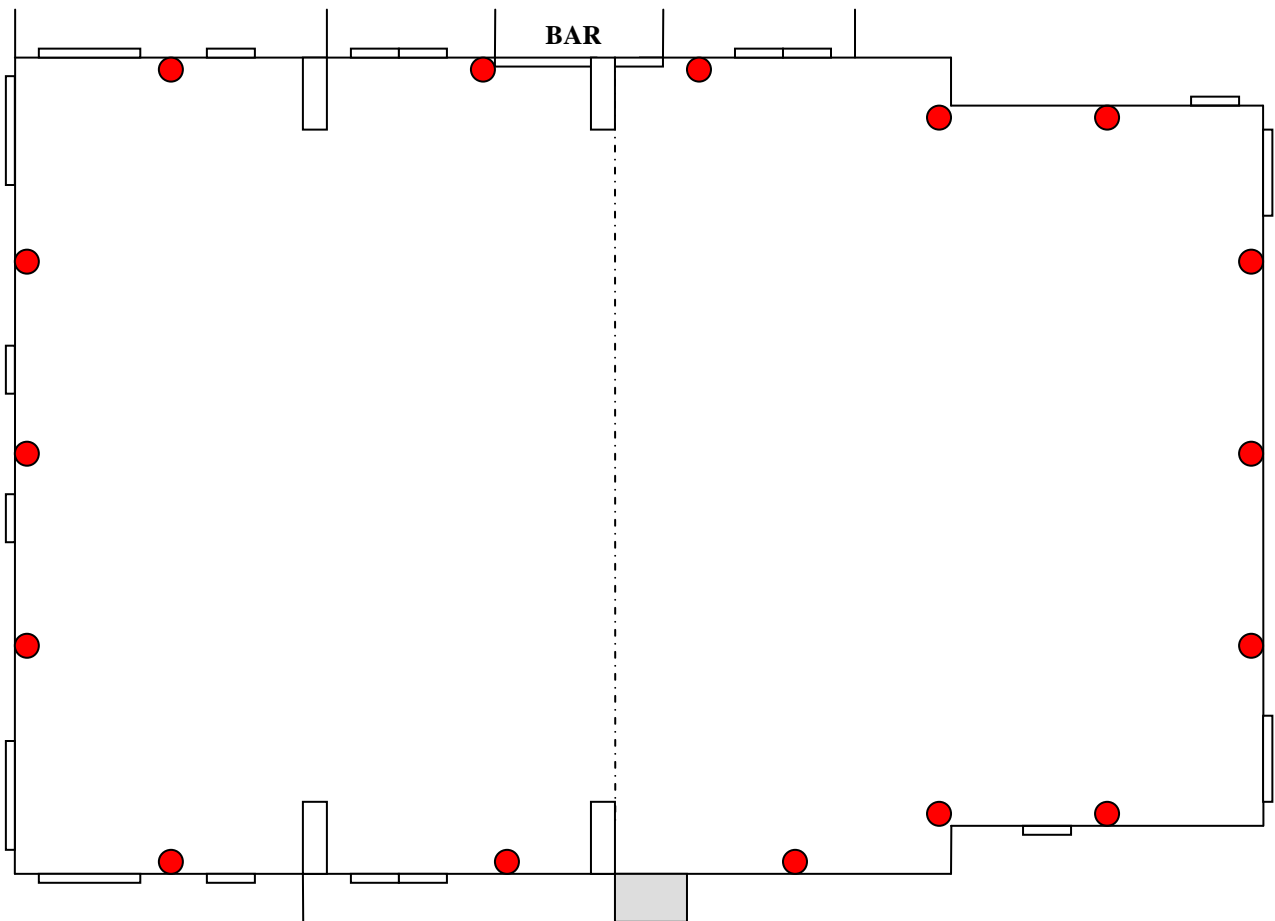

ÉCLAIRAGE D'AMBIANCE

MODE COMPLET (30 LAMPES)

À NOTER QUE DES LAMPES
SUPPLÉMENTAIRES PEUVENT
ÉGALEMENT ÊTRE INSTALLÉES
SOUS LES TABLES POUR CRÉER
UN EFFET MAGIQUE.

COMPLEXE SOCIO-CULTUREL ST-AMBROISE

ÉCLAIRAGE D'AMBIANCE

MODE ÉCONOMIQUE (16 LAMPES)

**COLONNES
DÉCORATIVES
AUSSI
DISPONIBLES**

COMPLEXE SOCIO-CULTUREL ST-AMBROISE

ÉCLAIRAGE DÉCORATIF DISPOSITION AU CHOIX (4 OU 8 LAMPES)

COMPLEXE SOCIO-CULTUREL ST-AMBROISE

INFORMATIONS TECHNIQUES

DIMENSIONS DE LA SALLE:

LARGEUR : 49'

LONGUEUR : 67' (2 SECTIONS COMBINÉES)

HAUTEUR DES PLAFONDS :

CONTOUR :

CENTRE :

TYPE : SUSPENDU

CAPACITÉ :

DEBOUT (COCKTAIL - DANSE):

ASSIS AUX TABLES (SOUPER):

COORDONNÉES :